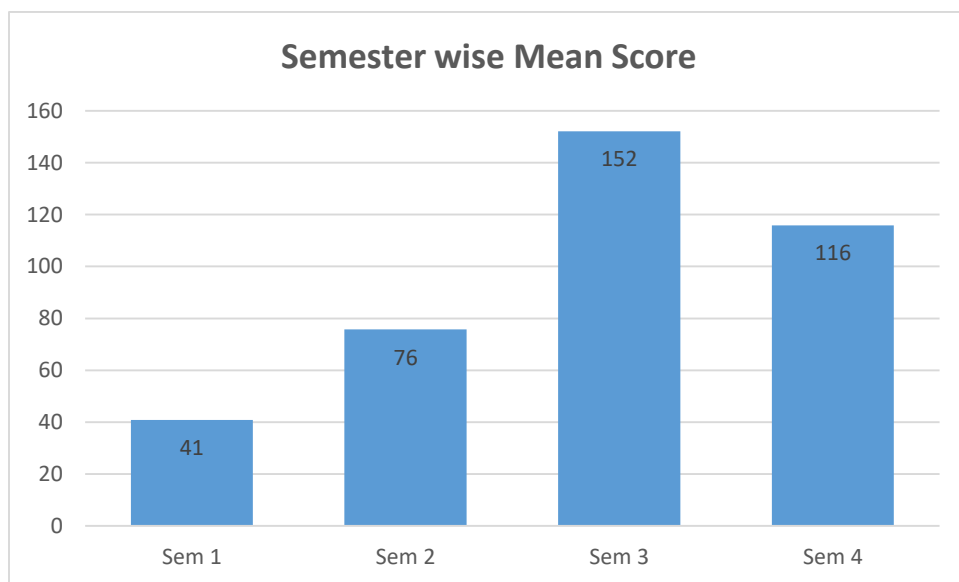

Practicum

Sr. No	Roll. No.	Candidate Name	Sem 1	Sem 2	Sem 3	Sem 4
			50	100	200	150
1.	1	BAL GURLEEN KAUR JASWINDER	43	73	137	118
2.	2	BHANDARI ANKITA AJIT NITI	42	85	176	130
3.	3	BHATTACHARJEE ANANYA RANA	42	71	151	126
4.	4	DSILVA ALAN CRIS BERNADINE	45	89	181	139
5.	5	GUJAR NIKITA HARILAL KAILASH	43	70	148	0
6.	6	GUPTA SEEMA SANJAY GEETA	39	71	133	75
7.	7	HANFI MALIYA MOHD ZIAUDDIN	45	84	164	127
8.	9	JADHAV SNEHAL YUVRAJ SUSHMA	43	74	153	123
9.	10	KADU DARSHANA NILESH	43	80	177	134
10.	11	KANCHANA J SANTHOSH	42	77	136	114
11.	12	KIRAN JAISINGH BABLI DEVI	42	80	159	122
12.	13	KIRDAKUDE SHRUNGAAR AKSHAY	43	74	150	118
13.	14	LENDAVE SAMADHAN BABASO	30	67	110	102
14.	15	MANDHARE BHAKTI RAMESH LATA	40	79	153	73
15.	16	MANE MITHILA ASHOK SANGITA	43	75	176	134
16.	17	MANIYAR UMEMA NADIR GAZALA	41	77	158	126
17.	18	MAPPRANY FRENNY ANTHONY	44	79	159	132
18.	20	MIRZA SUKAINA ZEHRA HUSSAIN	43	70	146	112
19.	21	NADAR ARUNADEVI	44	75	156	124
20.	22	NAIK VRUSHALI HARIBHAU GEETA	43	68	139	112
21.	23	NANDA LAXMIPRIYA MADHUSUDAN	41	77	156	124
22.	24	NAVAMI S KUMAR	42	78	156	129
23.	26	PANICKER SURYAGAYATRI SHIBULAL	42	69	127	100
24.	27	PAREKKADAN JISHA BIJU	44	84	168	127
25.	28	PATIL MANALI SURESH JYOTSNA	43	72	137	116