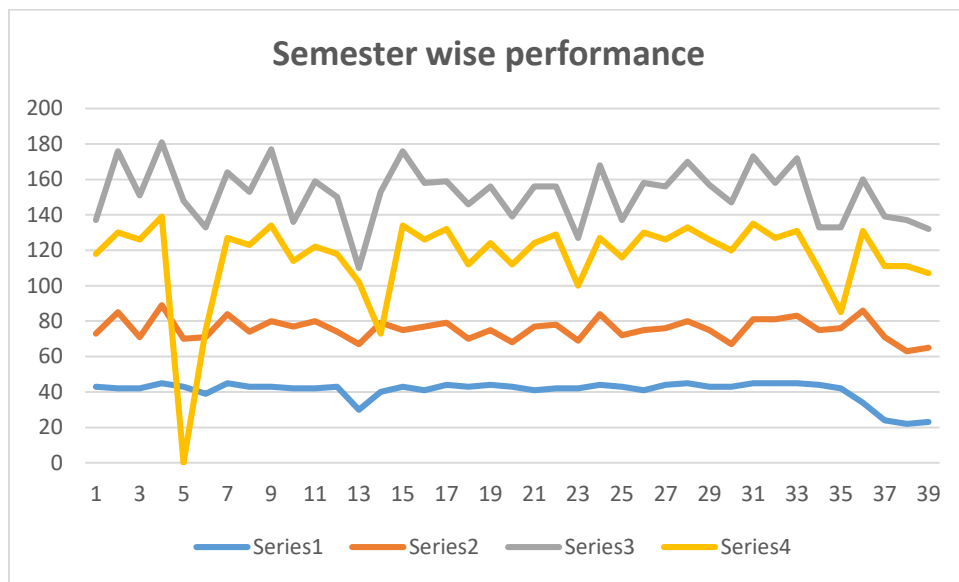

Practicum

Sr. No	Roll. No.	Candidate Name	Sem 1	Sem 2	Sem 3	Sem 4
			50	100	200	150
1.	1	BAL GURLEEN KAUR JASWINDER	43	73	137	118
2.	2	BHANDARI ANKITA AJIT NITI	42	85	176	130
3.	3	BHATTACHARJEE ANANYA RANA	42	71	151	126
4.	4	DSILVA ALAN CRIS BERNADINE	45	89	181	139
5.	5	GUJAR NIKITA HARILAL KAILASH	43	70	148	0
6.	6	GUPTA SEEMA SANJAY GEETA	39	71	133	75
7.	7	HANFI MALIYA MOHD ZIAUDDIN	45	84	164	127
8.	9	JADHAV SNEHAL YUVRAJ SUSHMA	43	74	153	123
9.	10	KADU DARSHANA NILESH	43	80	177	134
10.	11	KANCHANA J SANTHOSH	42	77	136	114
11.	12	KIRAN JAISINGH BABLI DEVI	42	80	159	122
12.	13	KIRDAKUDE SHRUNGAAR AKSHAY	43	74	150	118
13.	14	LENDAVE SAMADHAN BABASO	30	67	110	102
14.	15	MANDHARE BHAKTI RAMESH LATA	40	79	153	73
15.	16	MANE MITHILA ASHOK SANGITA	43	75	176	134
16.	17	MANIYAR UMEMA NADIR GAZALA	41	77	158	126
17.	18	MAPPRANY FRENNY ANTHONY	44	79	159	132
18.	20	MIRZA SUKAINA ZEHRA HUSSAIN	43	70	146	112
19.	21	NADAR ARUNADEVI	44	75	156	124
20.	22	NAIK VRUSHALI HARIBHAU GEETA	43	68	139	112
21.	23	NANDA LAXMIPRIYA MADHUSUDAN	41	77	156	124
22.	24	NAVAMI S KUMAR	42	78	156	129
23.	26	PANICKER SURYAGAYATRI SHIBULAL	42	69	127	100
24.	27	PAREKKADAN JISHA BIJU	44	84	168	127
25.	28	PATIL MANALI SURESH JYOTSNA	43	72	137	116